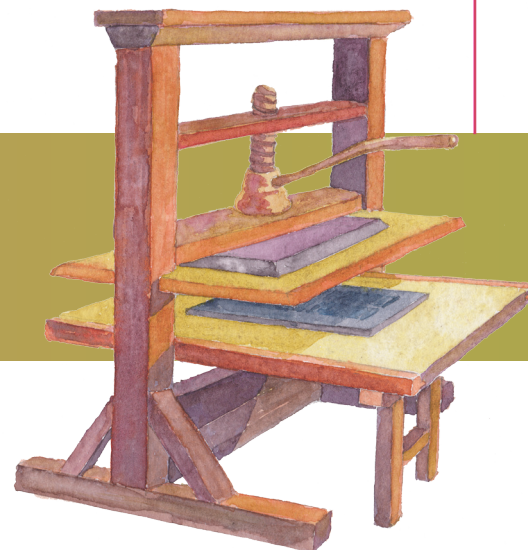

**- 300 : invention
du papier par les
Chinois et invention
du miroir**

**11ème siècle :
les Arabes
introduisent le
papier en Europe**

**15ème siècle :
invention de
l'imprimerie par
Gutenberg,
usage du couteau
individuel**

**17ème siècle :
inauguration
du canal du midi,
construction de la
galerie des glaces**